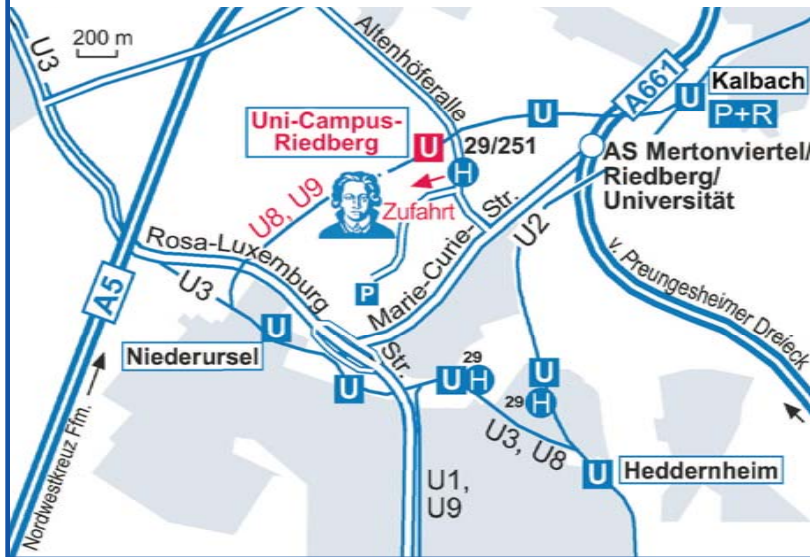

Den Campus Riedberg erreichen Sie

- mit dem Auto:

- ab Miquelallee (A66) über die Rosa Luxemburg-Straße,
- über die A661 Abfahrt „Mertonviertel/ Riedberg / Universität“ über die Marie-Curie-Str. Richtung „Riedberg / Universität/ MPI“ auf die Altenhöferallee

- mit öffentlichen Verkehrsmitteln:

- U-Bahn U8 oder U9 bis Haltestelle „Uni Campus Riedberg“

Zur Orientierung innerhalb des Campus Riedberg empfehlen wir den [Lageplan](#)